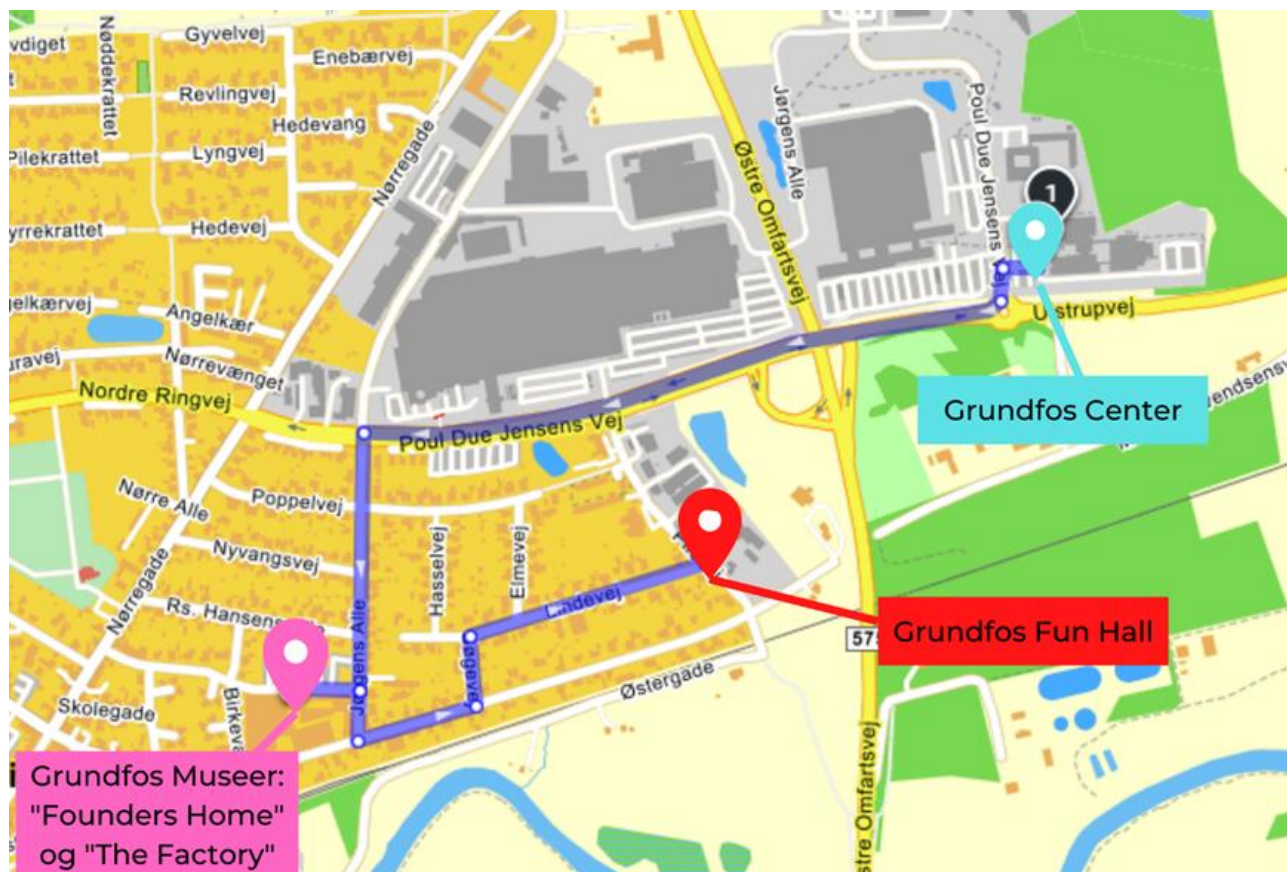

Om betaling

Betaling for din deltagelse foregår på en efterfølgende, samlet regning fra Dansk Køl & Varme. Du skal ikke betale til hotellet. Køb af drikkevarer med videre som ikke er inkluderet i arrangementet, skal bestilles på dit værelsesnummer. Så vil det komme med på den samlede afregning med Dansk Køl & Varme.

Kort over vigtige lokationer

Adresser:

- Grundfos Center, Poul Due Jensensvej 23, 8850 Bjerringbro
- Grundfos Museum Founders Home og Grundfos Museum The Factory, Birkevænget 2-10, 8850 Bjerringbro
- Grundfos Fun Hall, Pilevej 6, 8850 Bjerringbro